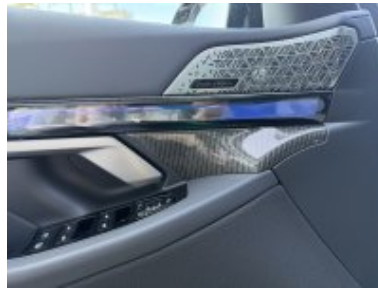

PRODEJ VOZŮ BMW