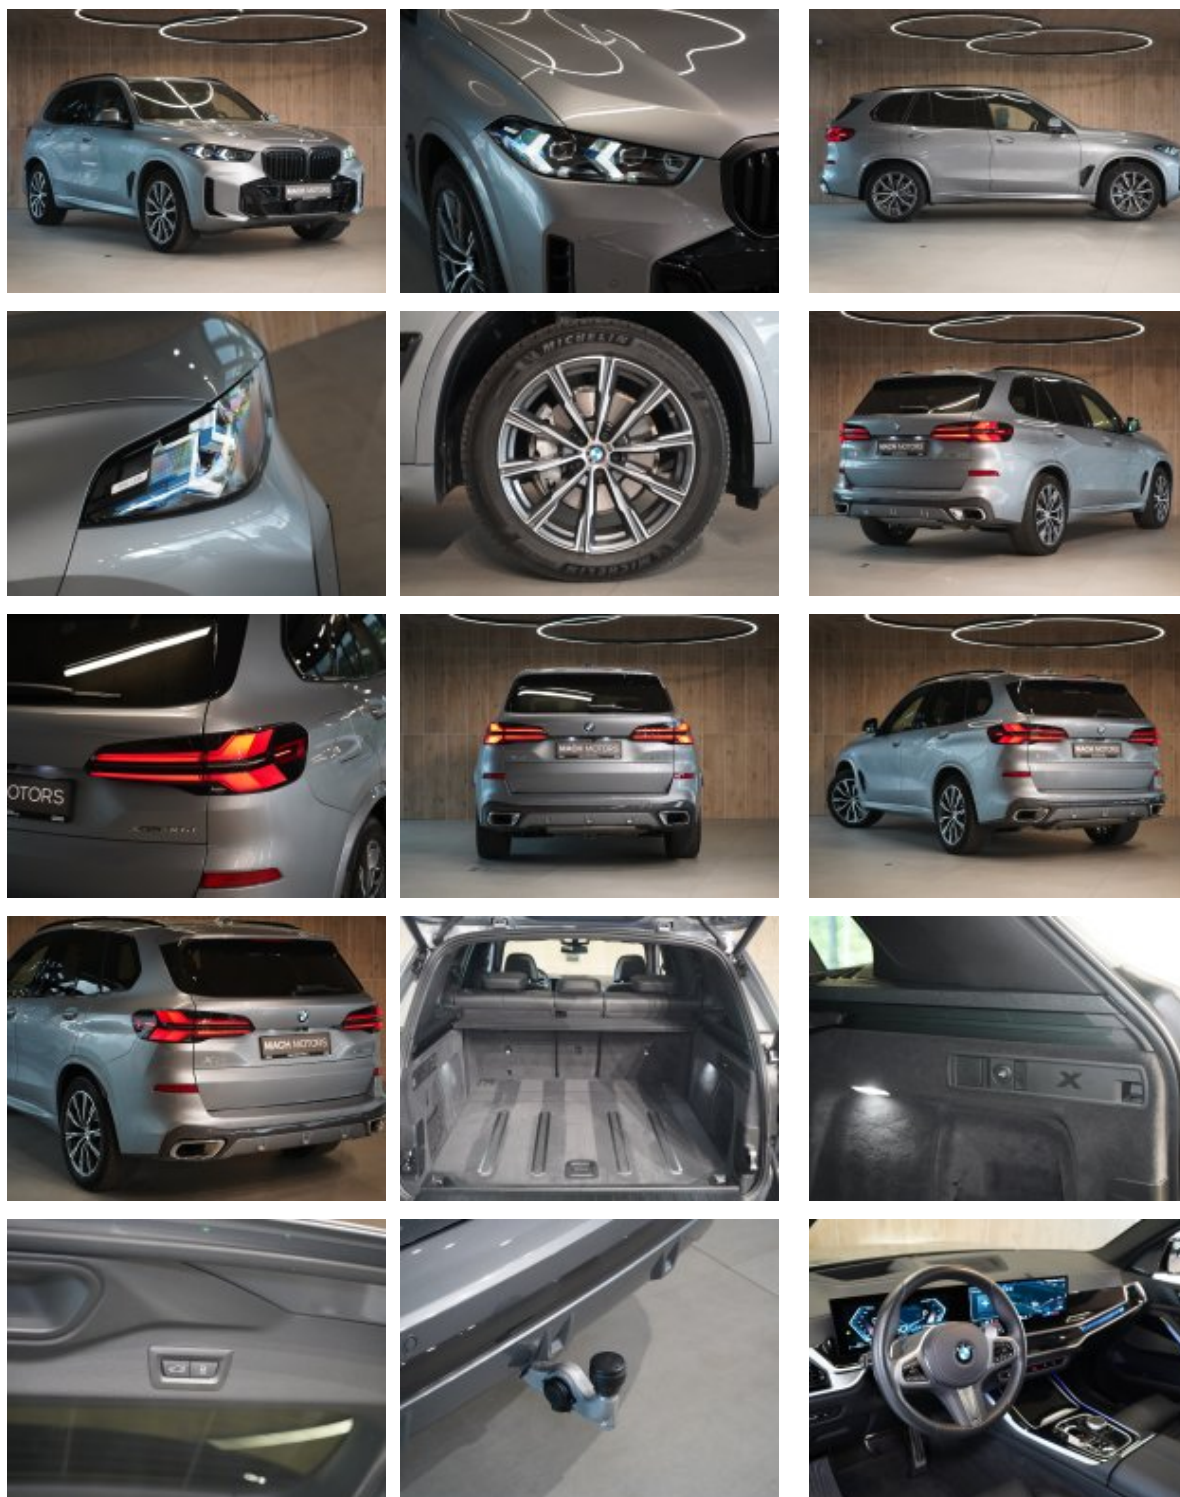

DOPORUČUJEME

kód: V000311
model: BMW X5 30d xDrive
karoserie: SUV
barva karosérie: C4W Metalický lak Skyscraper Grey
barva polstrování: KPSW Umělá kůže Sensafin s
dekorativním prošitím Black
rok 1. registrace: 12/2024
obsah: 2993 cm³
výkon: 219 kW
palivo: nafta
najaté km: 25658 km
CENA: 1 602 479 Kč + DPH

4ML	BMW Individual obložení interiéru v provedení "Piano Black"
4NB	4-zónová automat.klimatizace
4NM	Paket Ambient Air
4T8	Paket zrcátek
4UR	Ambientní osvětlení interiéru
536	Nezávislé topení
552	Adaptivní LED světlomety
5AC	High-beam Assistant - asistent dálkových světel
5AL	Active Protection
5AU	Driving Assistant Professional
5AV	Active Guard
5DW	Parking Assistant Professional
654	DAB Tuner
688	Harman Kardon Surround Sound System
6AE	Teleservices
6AF	BMW Legal Emergency Call
6AK	ConnectedDrive Services
6C4	Paket Connected Professional
6NX	Příhrádka pro bezdrátové nabíjení
6PA	Osobní karta eSIM
6U3	BMW Live Cockpit Professional
6U8	BMW Gesture Control - ovládání vybraných funkcí vozu gesty
710	M sportovní kožený volant
715	M aerodynamický paket
760	BMW Individual "High-gloss Shadow Line" černé vysoce lesklé okenní lišty
775	BMW Individual čalounění stropu v barvě antracitu
7LK	Travel Paket
7R7	Inovační paket
7RS	Comfort paket
8TF	Aktivní ochrana chodců
931	Zimní kola místo letních