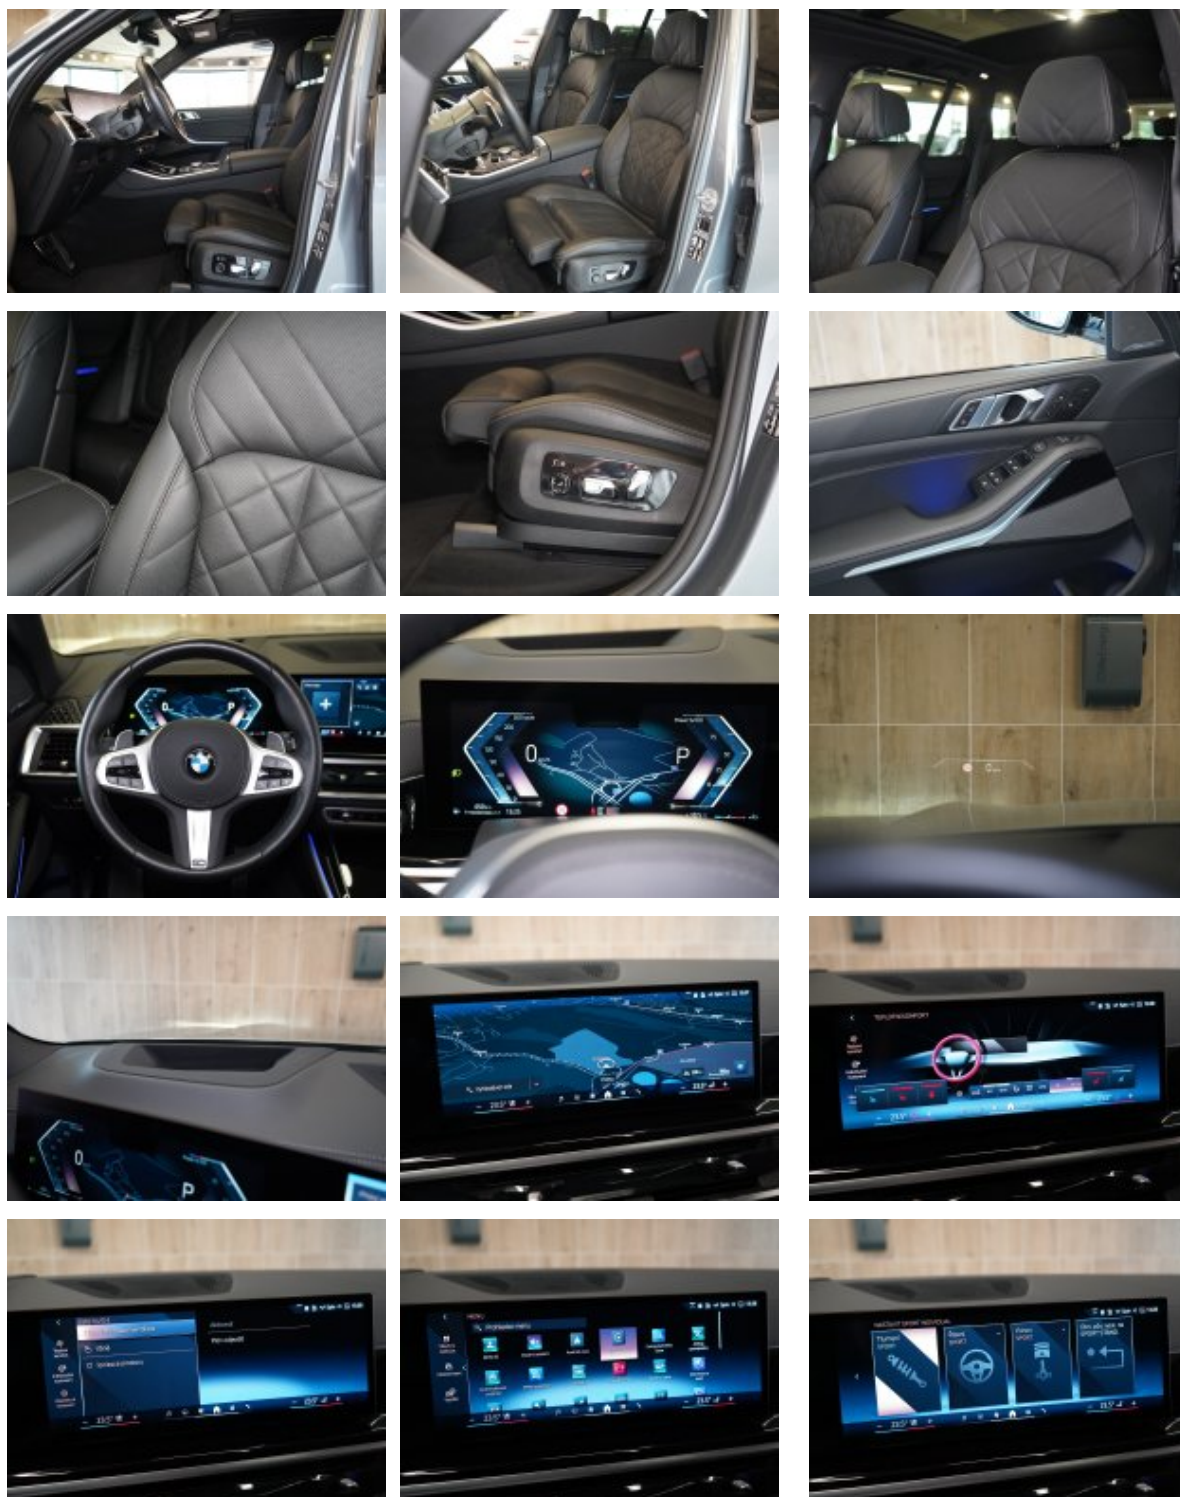

4ML	BMW Individual obložení interiéru v provedení "Piano Black"
4NB	4-zónová automat.klimatizace
4NM	Paket Ambient Air
4T8	Paket zrcátek
4UR	Ambientní osvětlení interiéru
536	Nezávislé topení
552	Adaptivní LED světlomety
5AC	High-beam Assistant - asistent dálkových světel
5AL	Active Protection
5AU	Driving Assistant Professional
5AV	Active Guard
5DW	Parking Assistant Professional
654	DAB Tuner
688	Harman Kardon Surround Sound System
6AE	Teleservices
6AF	BMW Legal Emergency Call
6AK	ConnectedDrive Services
6C4	Paket Connected Professional
6NX	Příhrádka pro bezdrátové nabíjení
6PA	Osobní karta eSIM
6U3	BMW Live Cockpit Professional
6U8	BMW Gesture Control - ovládání vybraných funkcí vozu gesty
710	M sportovní kožený volant
715	M aerodynamický paket
760	BMW Individual "High-gloss Shadow Line" černé vysoce lesklé okenní lišty
775	BMW Individual čalounění stropu v barvě antracitu
7LK	Travel Paket
7R7	Inovační paket
7RS	Comfort paket
8TF	Aktivní ochrana chodců
931	Zimní kola místo letních