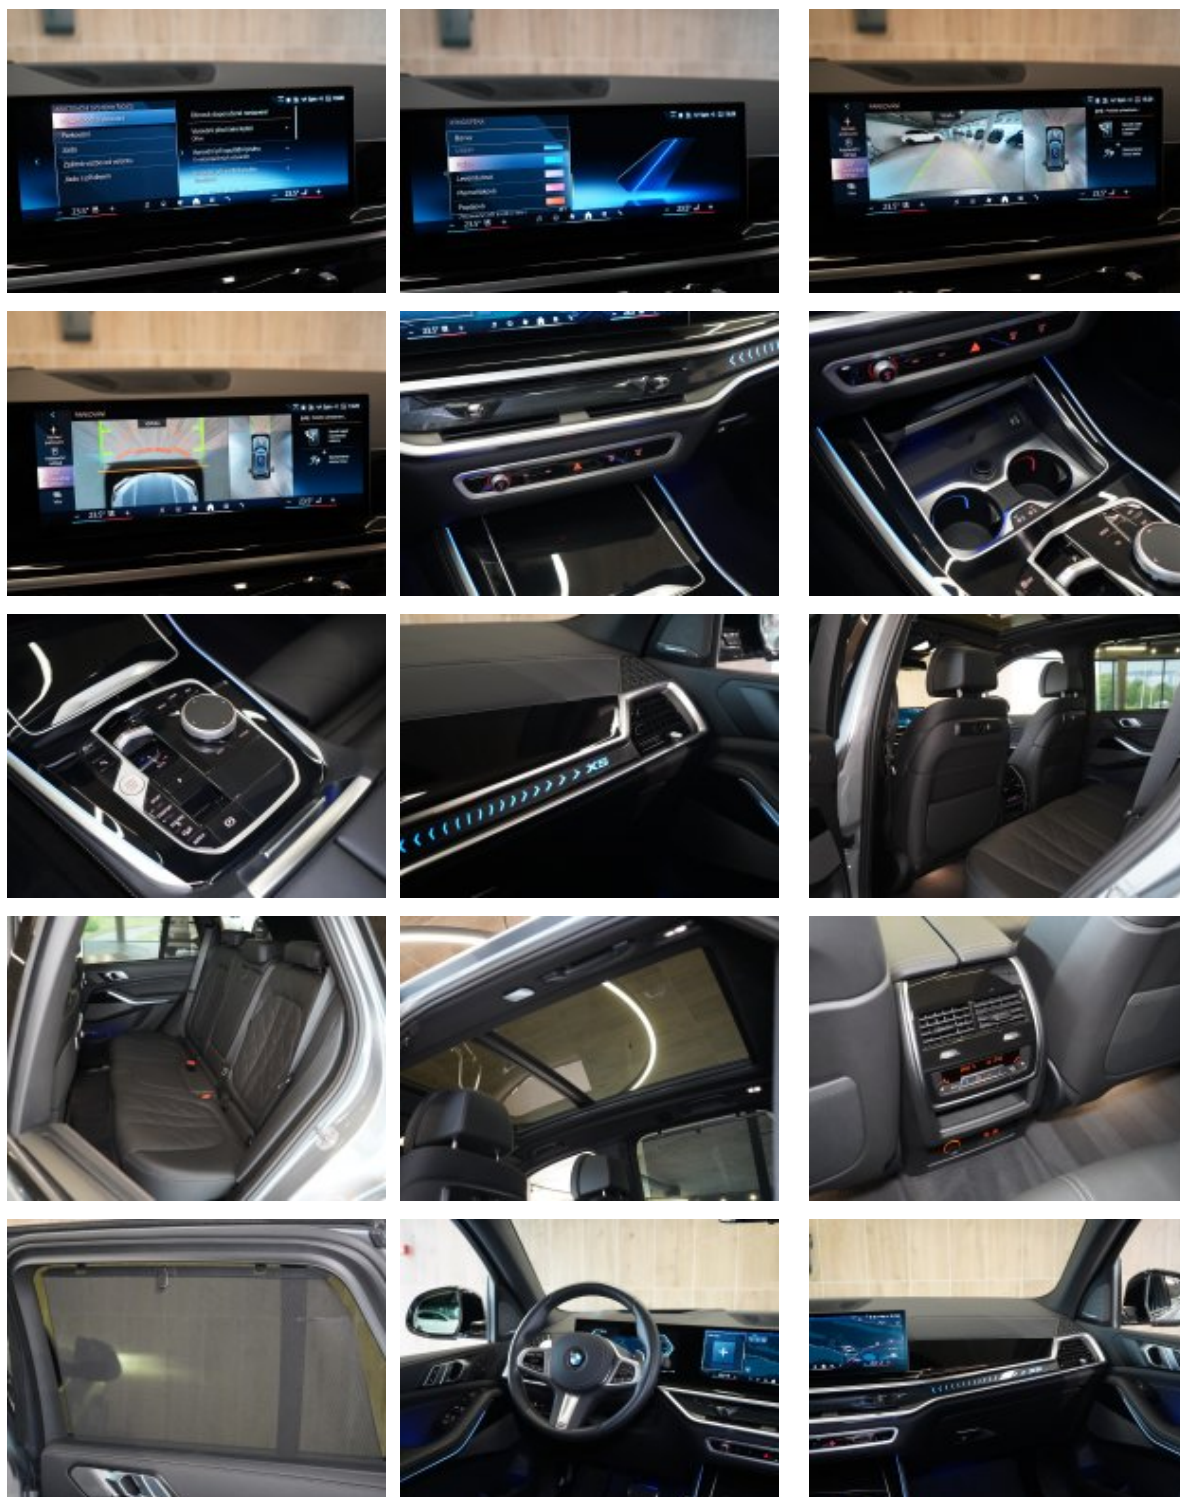

4ML	BMW Individual obložení interiéru v provedení "Piano Black"
4NB	4-zónová automat.klimatizace
4NM	Paket Ambient Air
4T8	Paket zrcátek
4UR	Ambientní osvětlení interiéru
536	Nezávislé topení
552	Adaptivní LED světlomety
5AC	High-beam Assistant - asistent dálkových světel
5AL	Active Protection
5AU	Driving Assistant Professional
5AV	Active Guard
5DW	Parking Assistant Professional
654	DAB Tuner
688	Harman Kardon Surround Sound System
6AE	Teleservices
6AF	BMW Legal Emergency Call
6AK	ConnectedDrive Services
6C4	Paket Connected Professional
6NX	Příhrádka pro bezdrátové nabíjení
6PA	Osobní karta eSIM
6U3	BMW Live Cockpit Professional
6U8	BMW Gesture Control - ovládání vybraných funkcí vozu gesty
710	M sportovní kožený volant
715	M aerodynamický paket
760	BMW Individual "High-gloss Shadow Line" černé vysoce lesklé okenní lišty
775	BMW Individual čalounění stropu v barvě antracitu
7LK	Travel Paket
7R7	Inovační paket
7RS	Comfort paket
8TF	Aktivní ochrana chodců
931	Zimní kola místo letních