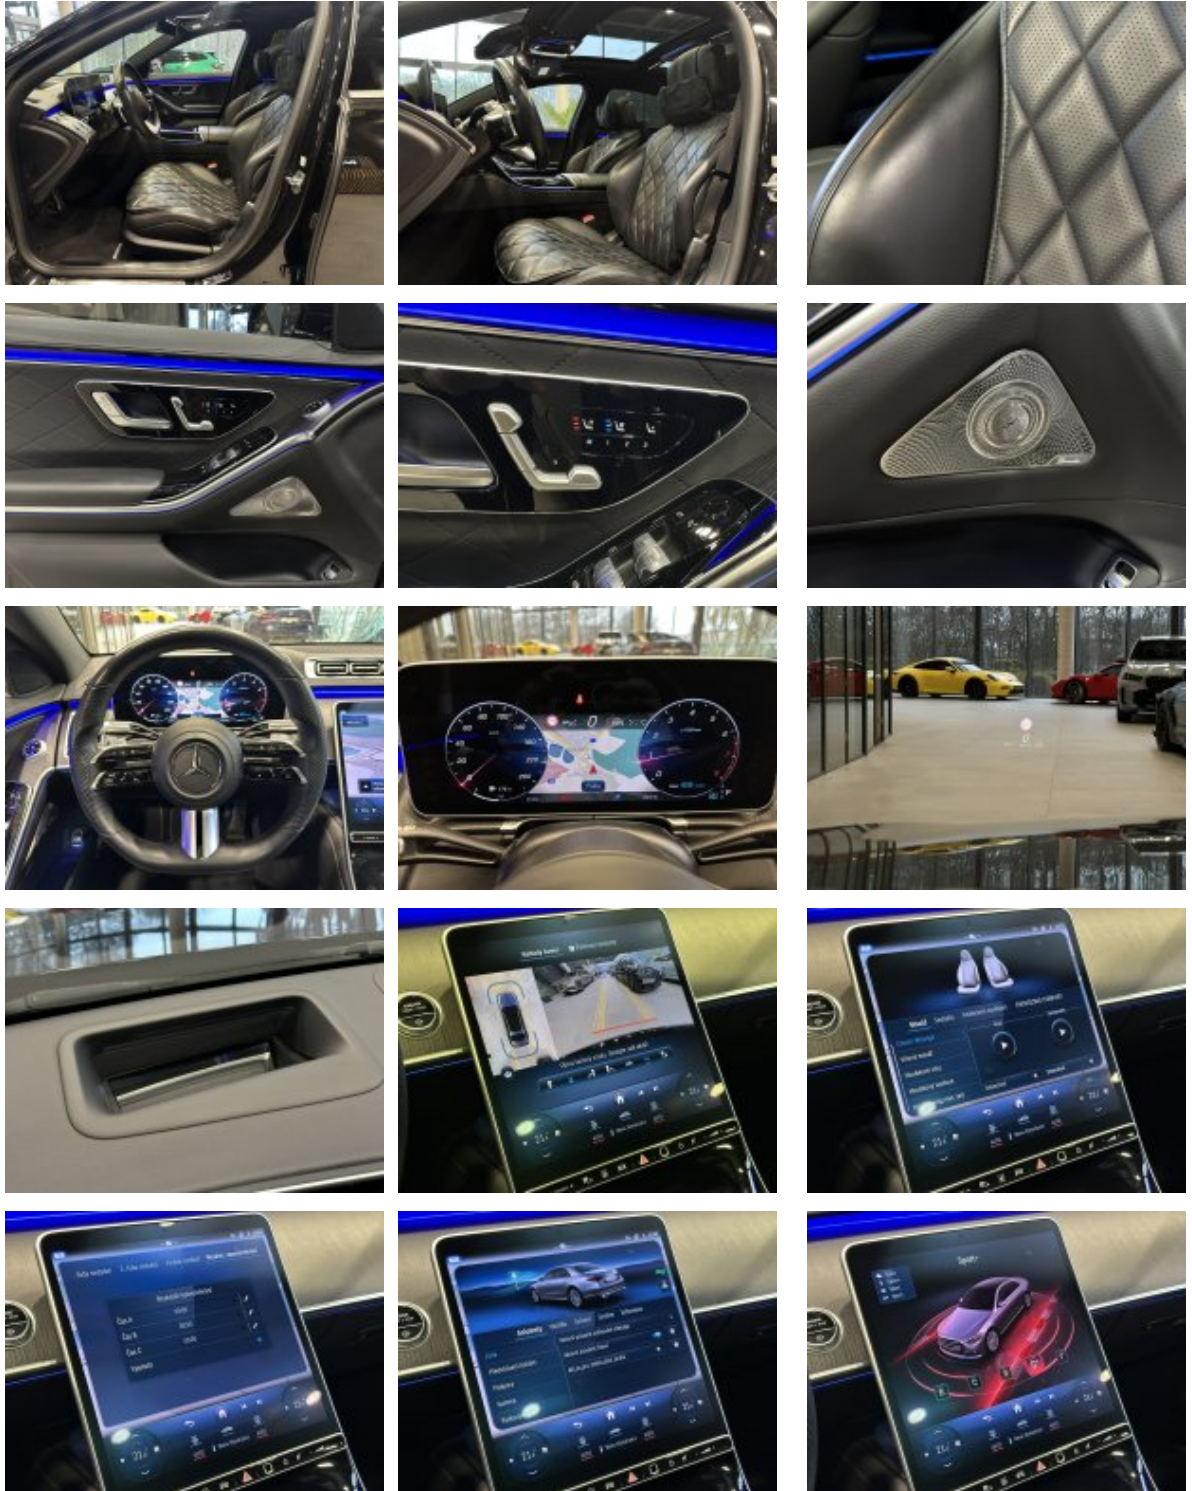

Veškeré zobrazené informace mají pouze informativní charakter a nejsou nabídkou ve smyslu ustanovení § 1732 odst. 2 zákona č. 89/2012 Sb., občanského zákoníku

Vybavení:

360° Kamera
Adaptivní osvětlení interiéru v zadní části vozidla
Aktivní adaptivní tempomat DISTRONIC
Asistent MBUX v interiéru
Asistent MBUX v zadní části vozidla
Automatická klimatizace THERMOTRONIC pro cestující vzadu
Dálkové elektrické zavírání/otevírání víka zavazadlového prostoru
Determinální tmavá skla od B sloupku
Dvojitá sluneční clona sklopná a bočně výklopná
Elektricky nastavitelná zadní sedadla s paměťovou funkcí
Head-up displej (HUD)
Koberečky AMG
Komfortní opěrky hlavy EASY ADJUST vpředu
Linie AMG
Multimediální systém MBUX High-End pro cestující na zadních sedadlech
Natáčecí zadní náprava s úhlem natočení 10°
Nezávislé topení a větrání
Ochranný kryt spodku vozidla
Panoramatické elektricky ovládané střešní okno
Sada AIR BALANCE
Sada Chauffeur
Sada energizujícího komfortu pro přední část vozidla
Sada Executive pro zadní sedadla
Sada komfortních sedadel pro cestující vzadu
Sada komfortních sedadel pro řidiče a spolujezdcu (aktivní ortopedická sedadla s masážní funkcí)
Sada komfortního vyhřívání
Sada ochrany proti slunci
Sada ochrany vozidla URBAN GUARD Plus

Sada Premium Plus
Sada Premium Plus Edition
Sada Remote Parking
Sdružený 3D displej
Surround soundsystém Burmester® 3D
Vyhřívání a ventilovaná přední sedadla
Vyhřívání a ventilovaná zadní sedadla
Vyhřívání čelního skla
Vyhřívání multifunkčního volantu
Vyhřívání předních sedadel Plus
Vyhřívání zadních sedadel Plus
Zadní sedadlo Executive za spolujezdcem, s nastavitelnou opěrkou nohou