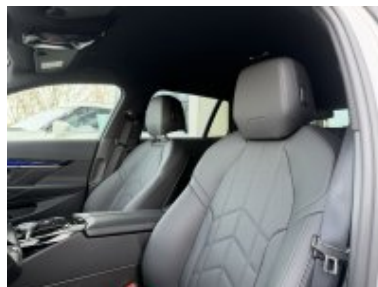

PRODEJ VOZŮ BMW