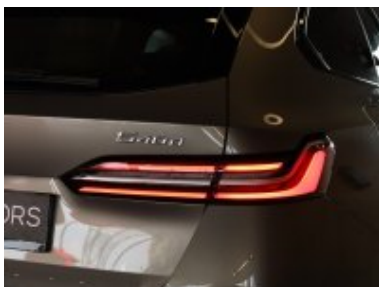

DOPORUČUJEME

kód: V000467
model: BMW 540d xDrive Touring
karoserie: kombi
barva karosérie: C4A OxidGrau II Metallic
barva polstrování: KSFU Veganza perforovaná a prošívaná
- Smoke White
rok 1. registrace: 01/2025
obsah: 2993 cm³
výkon: 223 kW
palivo: nafta
najeté km: 18231 km
CENA: 1 321 488 Kč + DPH

6AK	ConnectedDrive Services
6C4	Paket Connected Professional
6F4	Bowers & Wilkins Diamond Surround Sound System
6NX	Příhrádka pro bezdrátové nabíjení
6PA	Osobní karta eSIM
6U3	BMW Live Cockpit Professional
6U7	BMW Natural Interaction
710	M sportovní kožený volant
760	BMW Individual "High-gloss Shadow Line" černé vysoce lesklé okenní lišty
775	BMW Individual čalounění stropu v barvě antracitu
7EW	Paket innovation
7LK	Travel Paket
7VB	Komfort Paket
8TF	Aktivní ochrana chodců
9T1	M sportovní exteriér
9T2	M Sportovní interiér
9TA	Specifická výbava ve spojení s M sportovním paketem