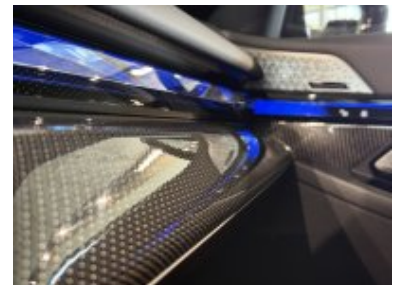

PRODEJ VOZŮ BMW