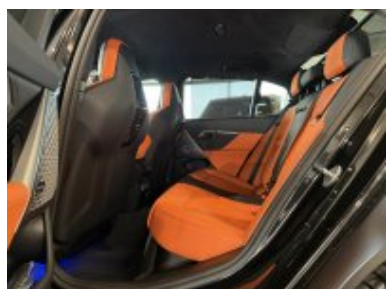

PRODEJ VOZŮ BMW