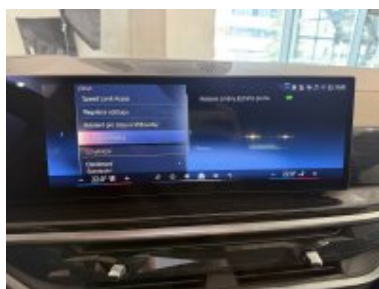

PRODEJ VOZŮ BMW