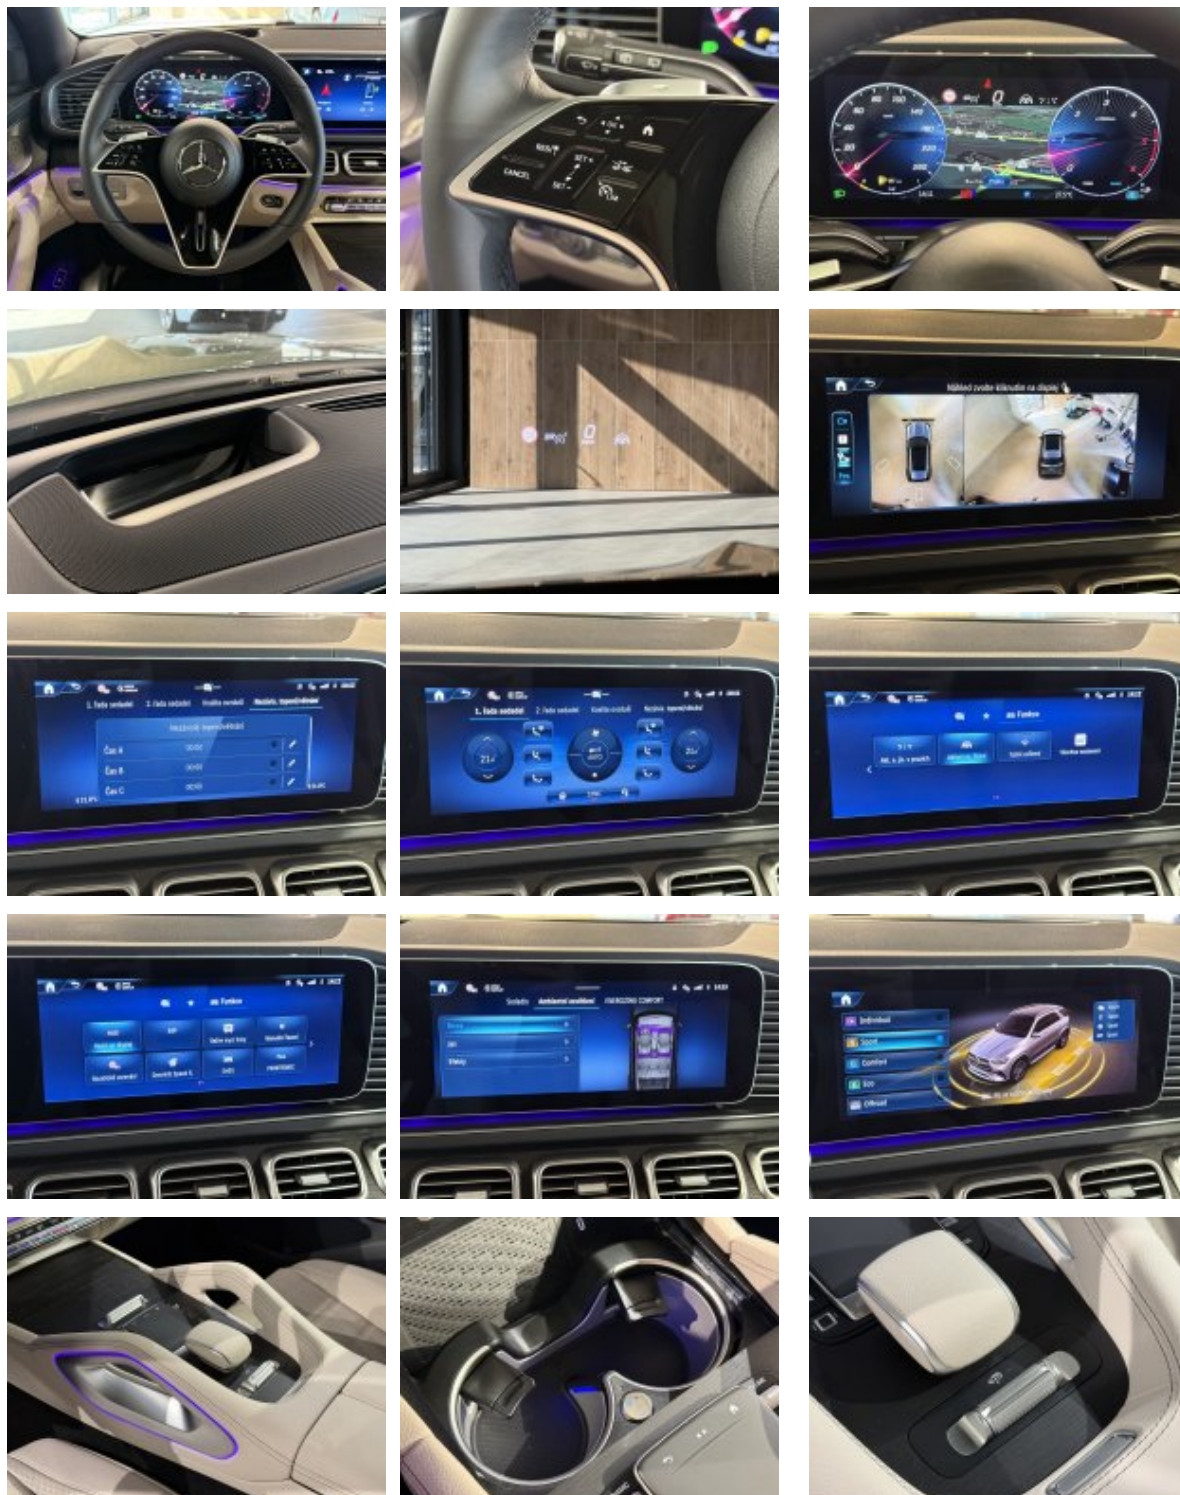

Aktivní adaptivní tempomat DISTRONIC

Aktivní asistent jízdy v pruzích

Head-up displej (HUD)

Nezávislé topení a větrání

Sada KEYLESS-GO

Sada komfortního vyhřívání vpředu

Sada Night

Sada pro parkování s 360° kamerou

Servozavírání dveří

Surround soundsystem Burmester®

Tažné zařízení s ESP pro stabilizaci přívěsu

Zimní sada

PRODEJ VOZŮ BMW

PRODEJ VOZŮ BMW