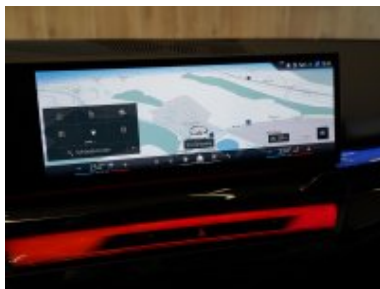

PRODEJ VOZŮ BMW