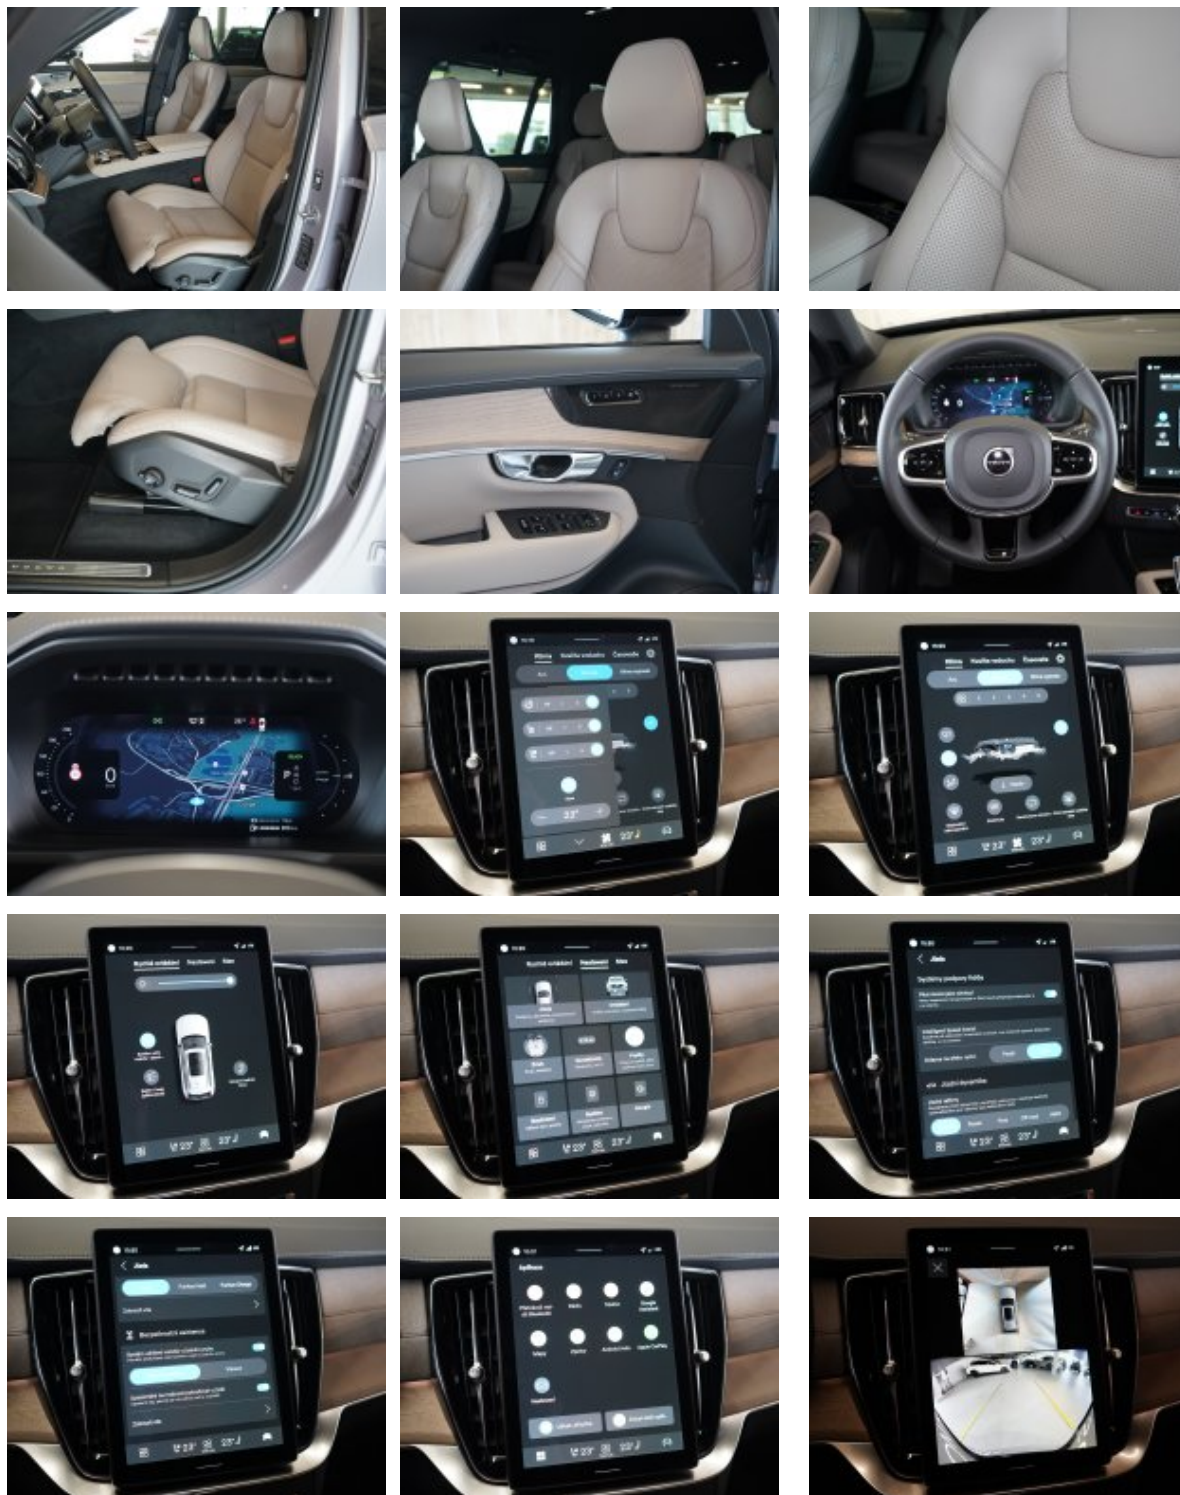

PRODEJ VOZŮ BMW