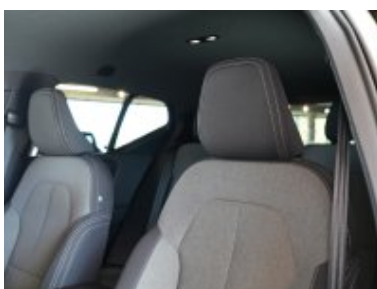

PRODEJ VOZŮ BMW