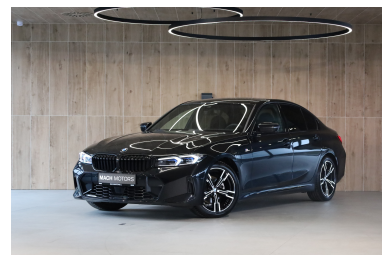

DOPORUČUJEME

kód: V000504
model: BMW 320d xDrive Sedan
karoserie: limuzína/ sedan
barva karosérie: 475 Metalický lak - sapphireschwarz
barva polstrování: EPMI Kombinace M
PerformTex/Látka/Black/M prošívání
rok 1. registrace: 07/2025
obsah: 1995 cm³
výkon: 140 kW
palivo: nafta
najeté km: 21371 km
CENA: 949 587 Kč + DPH